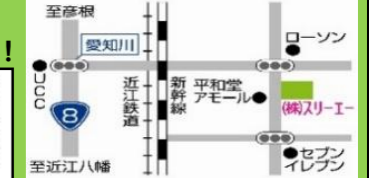

住宅

ADDRESS 業者様 ポータルサイト掲載可 \* 写真掲載可 \* 広告紙面掲載可 \* 自社HP掲載可 宜しく申し上げます。

住所 近江八幡市土田町字北田1070番1外2筆 交通 東海道本線 近江八幡 徒歩 27分

方位

里道

隣地

1070番1外2筆  
地目:宅地  
公簿679.39㎡  
(205.51坪)

隣地

法令上の制限

都計法第34条第11号指定区域  
立地適正化計画区域外  
建築基準法22条区域  
屋外広告物第3種地域、伝統的風景ゾーン  
都市計画道路(第7・6・107号 加茂音羽線計画道路 幅員11m)あり

設備

電気、上水道、下水道、個別PG

備考

注意)法令上の制限等については、お申込み時点で改めて調査した上でご説明をさせていただきます。

作成日:令和7年1月29日更新

〒529-1321 滋賀県愛知郡愛荘町豊満491番5 (社)滋賀県宅地建物取引業協会会員  
株式会社 スリーエー~住まいのすまいるスリーエー~ (社)全国宅地建物取引業保証協会会員  
TEL0749-42-2610\*FAX 0749-42-2640 滋賀県知事(4)第3037号

担当者報

報酬取引態様

分かれ

媒介

今すぐ検索!

本物件→

セブンイレブン■

■スーパーセンター  
トライアル

ラ・ムー■

東近江行政組合  
近江八幡休日  
急患診療所

近江八幡  
市役所

近江八幡  
警察署

近江八幡市立  
総合医療  
センター

八幡小

八幡高

大津能登川  
長浜線