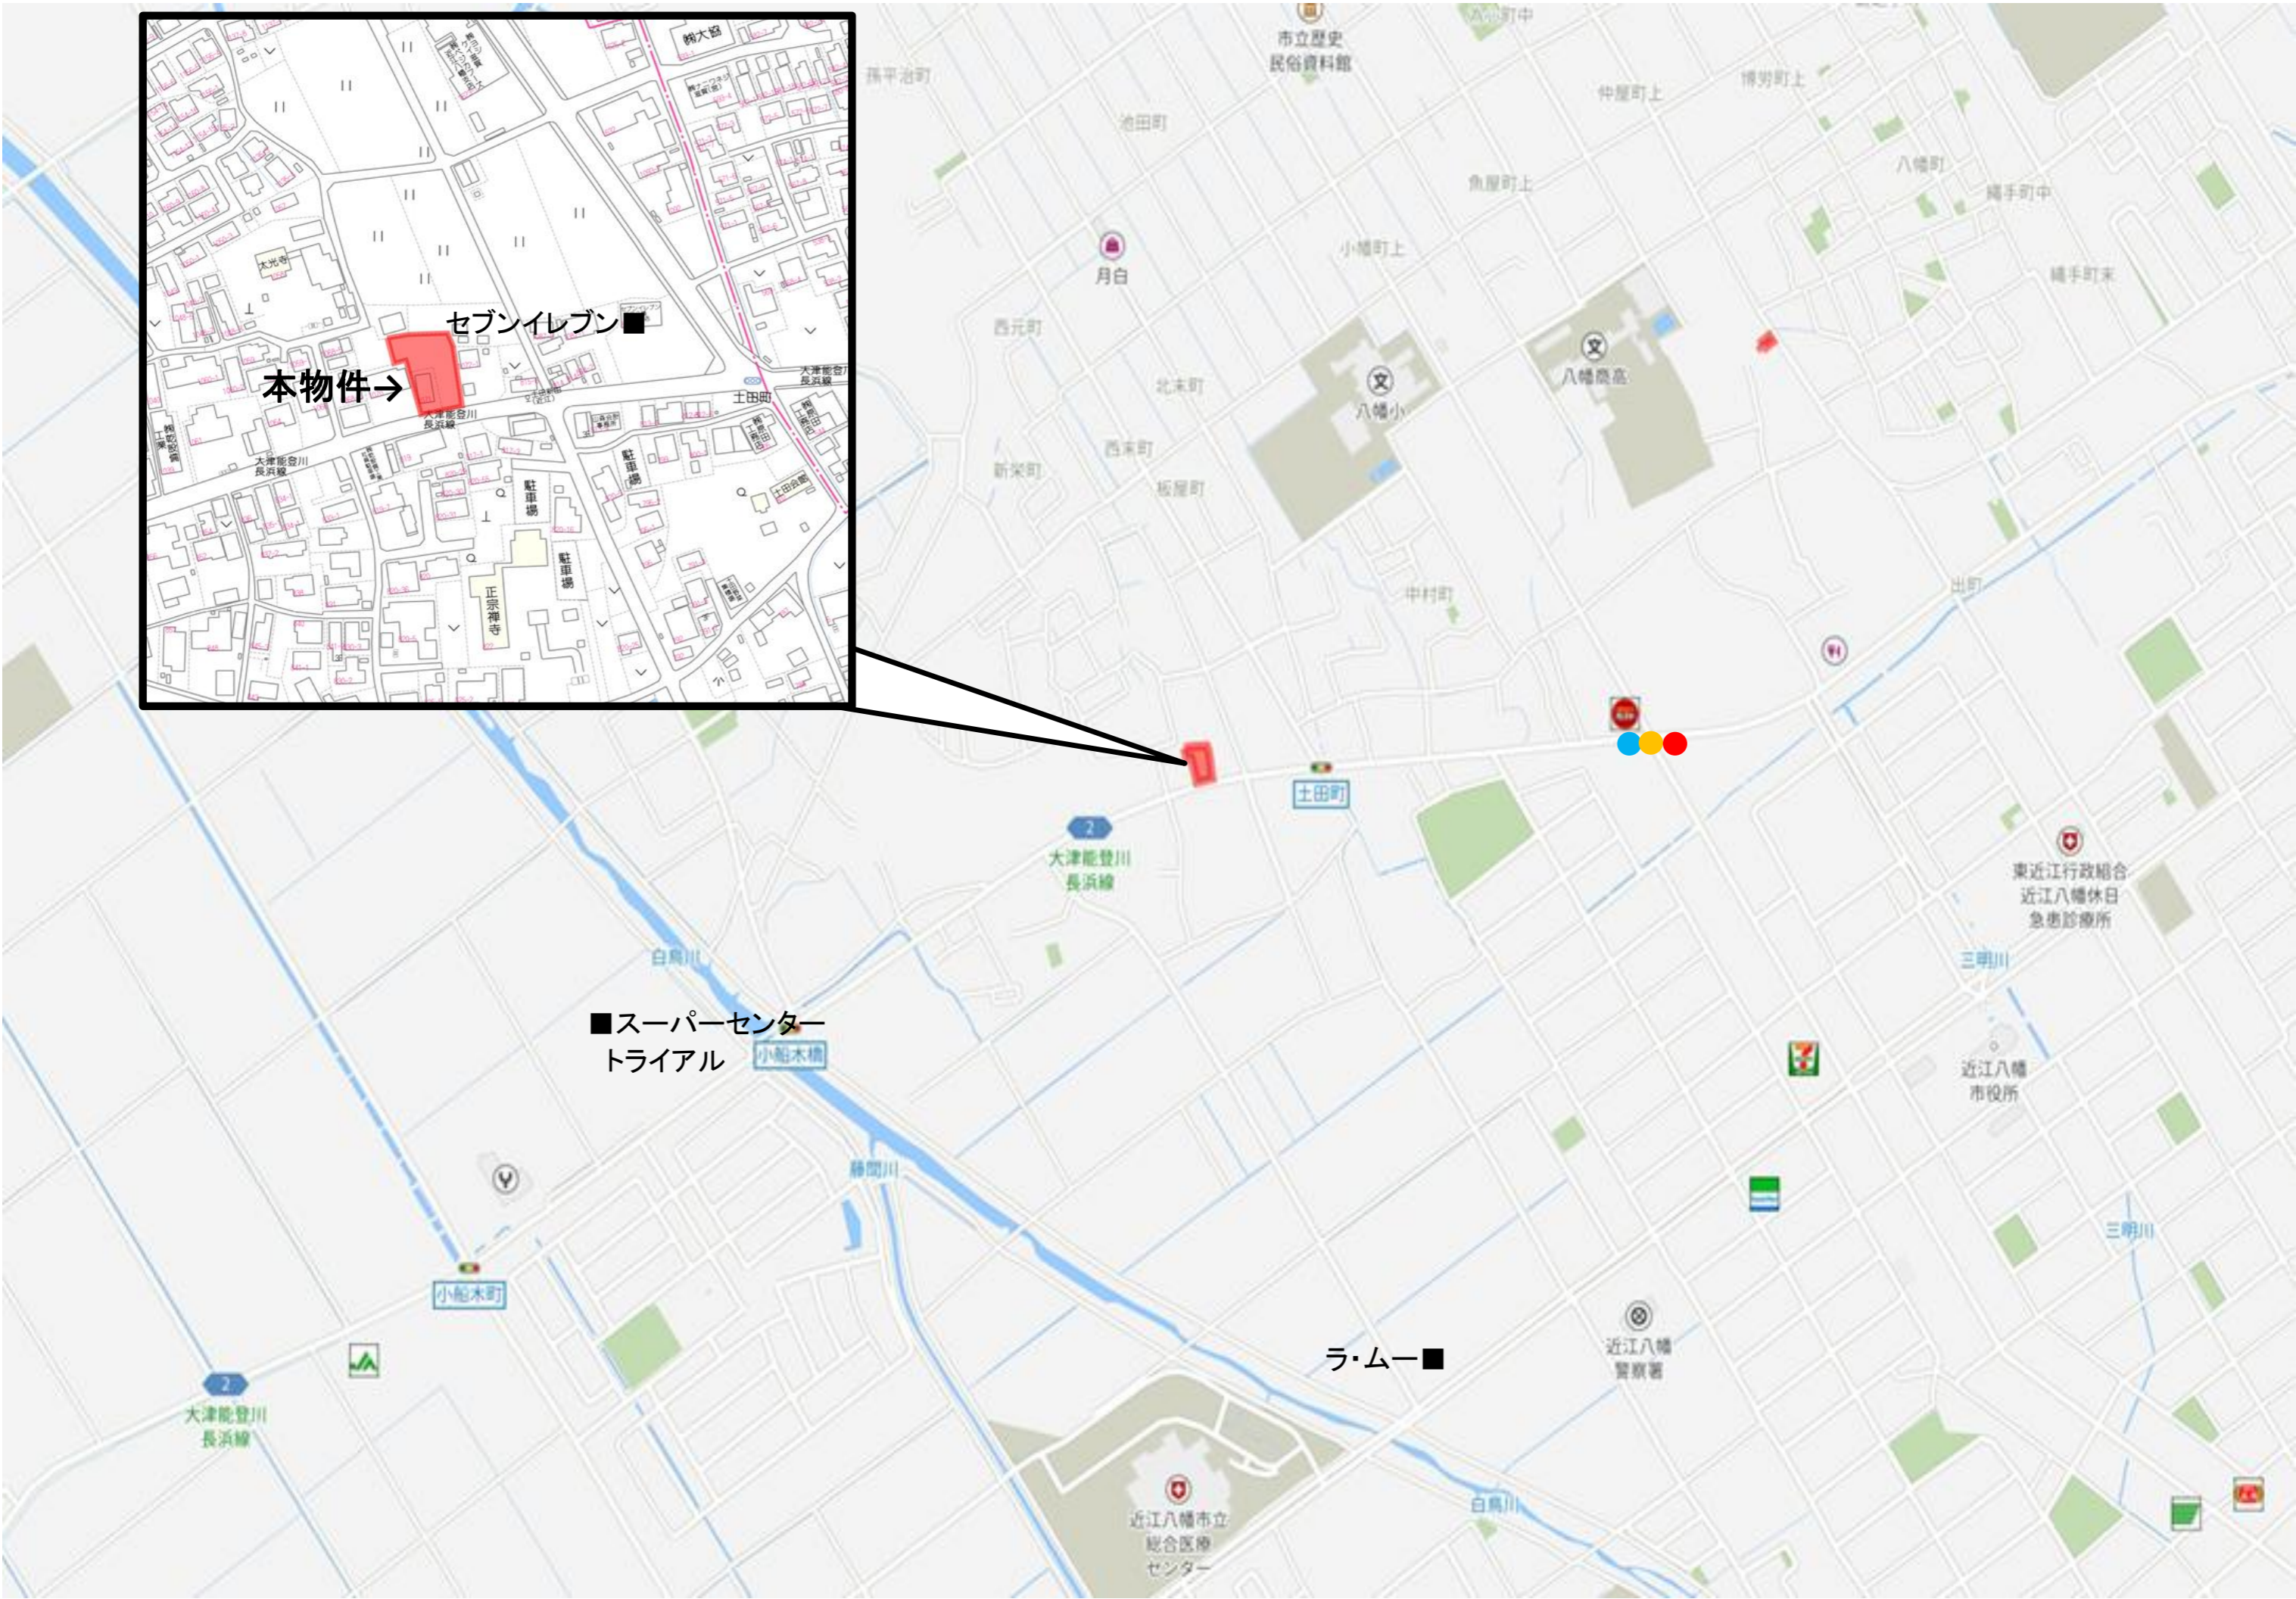

住宅

ADDRESS 業者様 ポータルサイト掲載可 \* 写真掲載可 \* 広告紙面掲載可 \* 自社HP掲載可 宜しく申し上げます。

住所 近江八幡市土田町字北田1070番1外2筆 交通 東海道本線 近江八幡 徒歩 27分

方位

里道

隣地

1070番1外2筆  
地目:宅地  
公簿679.39㎡  
(205.51坪)

隣地

担当者報

報酬取引態様

分かれ

媒介

今すぐ検索!

本物件→

セブンイレブン■

■スーパーセンター  
トライアル

大津能登川  
長浜線

小船木町

土田町

出町

中村町

西元町

西元町

油田町